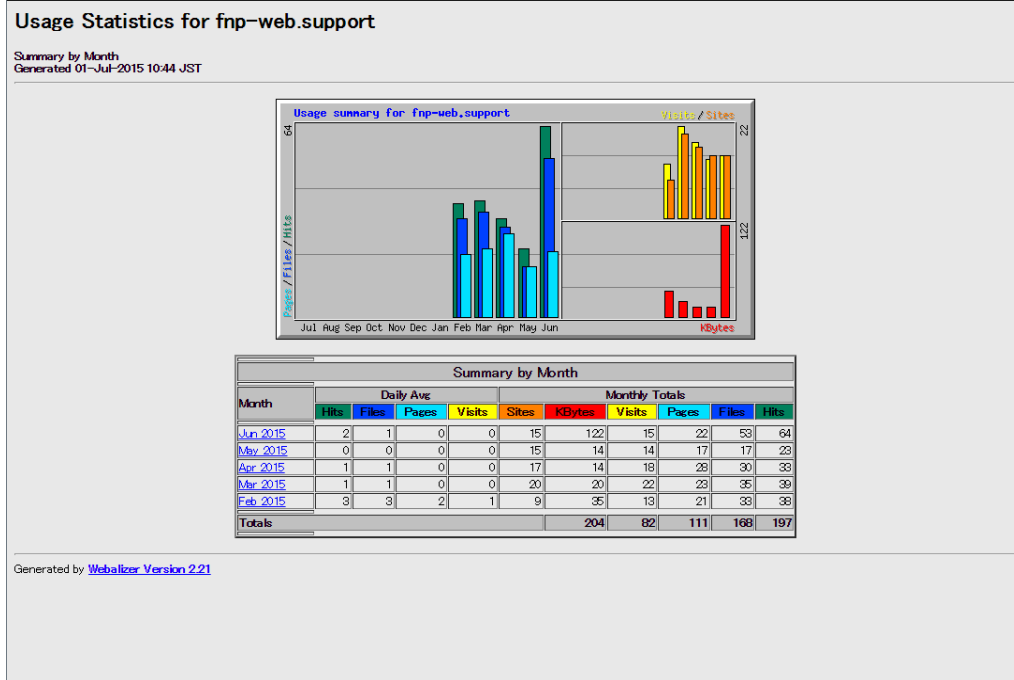

SSL 証明書は有償のオプションサービスになりますが、ご希望の場合はお気軽にお問い合わせください。

※ログイン情報はサーバ設定を行った日にお送りしましたメールに記載しています。

お送りしたメールの「FTP 初期設定情報」が Web 統計のログイン情報になります。

メールが見当たらない場合は FNP-WEB 事務局までお問い合わせください。

FNP-WEB

5.

アクセスログ解析が表示されます。

6

3.1. 当月のアクセス概要

アクセスログ解析にログインしますと最初に当月の情報が表示されます。
各項目の説明は下記の通りです。

【説明】

- Hits : Web サーバのログに記録された全アクセス数です
各画像ファイルも 1 枚 1 件とカウントされます
Not Found 等のエラーファイルへのアクセスやユーザのキャッシュにあるファイルのアクセスもカウントされます
- Files : Hits 数のうち、正常に送信したファイル数です
各画像ファイルも 1 枚 1 件とカウントされます
Not Found 等のエラーファイルへのアクセスやユーザのキャッシュにあるファイルのアクセスはカウントされません
- Pages : Hits 数のうち、ブラウザに転送した html ページの数です
各画像はカウントされません
- Visits : 訪問者数です
30 分以内の同一 IP アドレスからのアクセスはカウントしません
- Sites : Hits したアクセス元の IP アドレス数です。同一 IP アドレスはカウントされません
- Kbytes : データ転送容量です

FNP-WEB

3. 2. 各月ごとのアクセス概要

1.

各月ごとのアクセス数を表示させる場合は下記よりご希望月を選択します。

2.

月ごとの詳細が表示されます。

■ 1. 当月の統計合計数

- ・ Total Hits : 合計ヒット数
- ・ Total Files : Hits 数のうち、正常に送信したファイル数です
- ・ Total Pages : Hits 数のうち、ブラウザに転送した html ページの数です
- ・ Total Visits : 訪問者数です
- ・ Total Kbytes : データ転送容量です