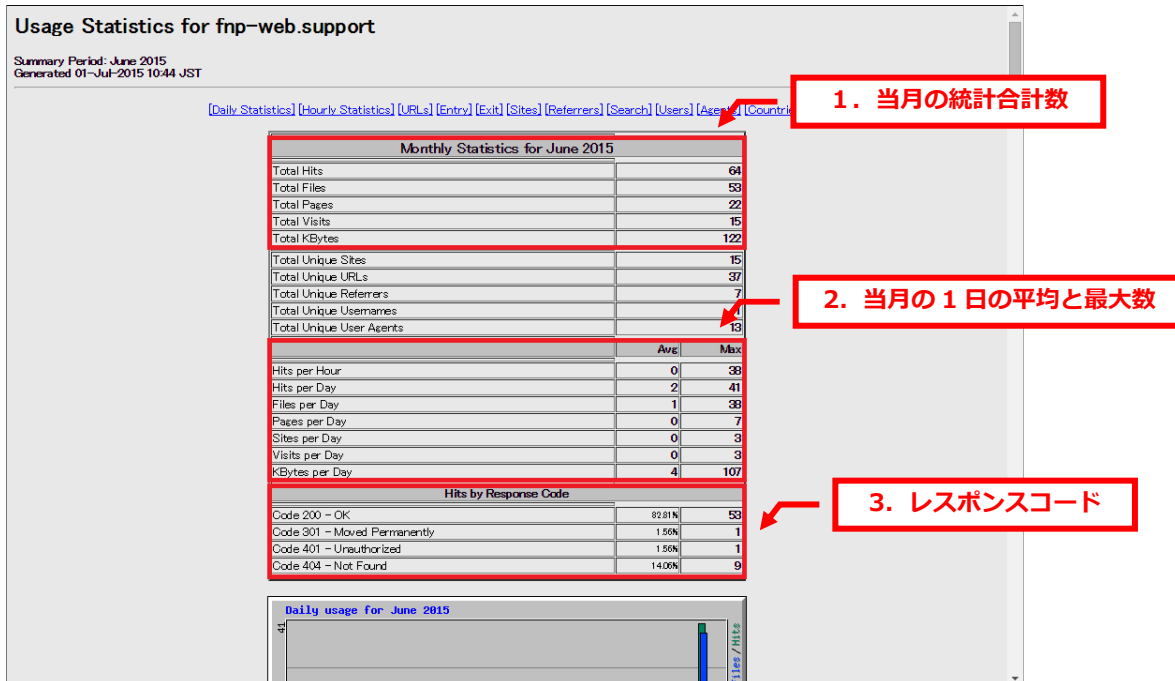

3.1. 当月のアクセス概要

アクセスログ解析にログインしますと最初に当月の情報が表示されます。
各項目の説明は下記の通りです。

【説明】

- Hits : Web サーバのログに記録された全アクセス数です
各画像ファイルも 1 枚 1 件とカウントされます
Not Found 等のエラーファイルへのアクセスやユーザのキャッシュにあるファイルのアクセスもカウントされます
- Files : Hits 数のうち、正常に送信したファイル数です
各画像ファイルも 1 枚 1 件とカウントされます
Not Found 等のエラーファイルへのアクセスやユーザのキャッシュにあるファイルのアクセスはカウントされません
- Pages : Hits 数のうち、ブラウザに転送した html ページの数です
各画像はカウントされません
- Visits : 訪問者数です
30 分以内の同一 IP アドレスからのアクセスはカウントしません
- Sites : Hits したアクセス元の IP アドレス数です。同一 IP アドレスはカウントされません
- Kbytes : データ転送容量です

FNP-WEB

3. 2. 各月ごとのアクセス概要

1.

各月ごとのアクセス数を表示させる場合は下記よりご希望月を選択します。

2.

月ごとの詳細が表示されます。

■ 1. 当月の統計合計数

- ・ Total Hits : 合計ヒット数
- ・ Total Files : Hits 数のうち、正常に送信したファイル数です
- ・ Total Pages : Hits 数のうち、ブラウザに転送した html ページの数です
- ・ Total Visits : 訪問者数です
- ・ Total Kbytes : データ転送容量です

■ 2. 当月の 1 日の平均と最大数

- ・ Hits per Hour : 1 時間当たりのヒット数
- ・ Hits per Day : 1 日当たりのヒット数
- ・ Files per Day : 1 日当たりのファイル数
- ・ Pages per Day : 1 日当たりのページ数
- ・ Visits per Day : 1 日当たりの訪問数
- ・ KBytes per Day : 1 日当たりのキロバイト数