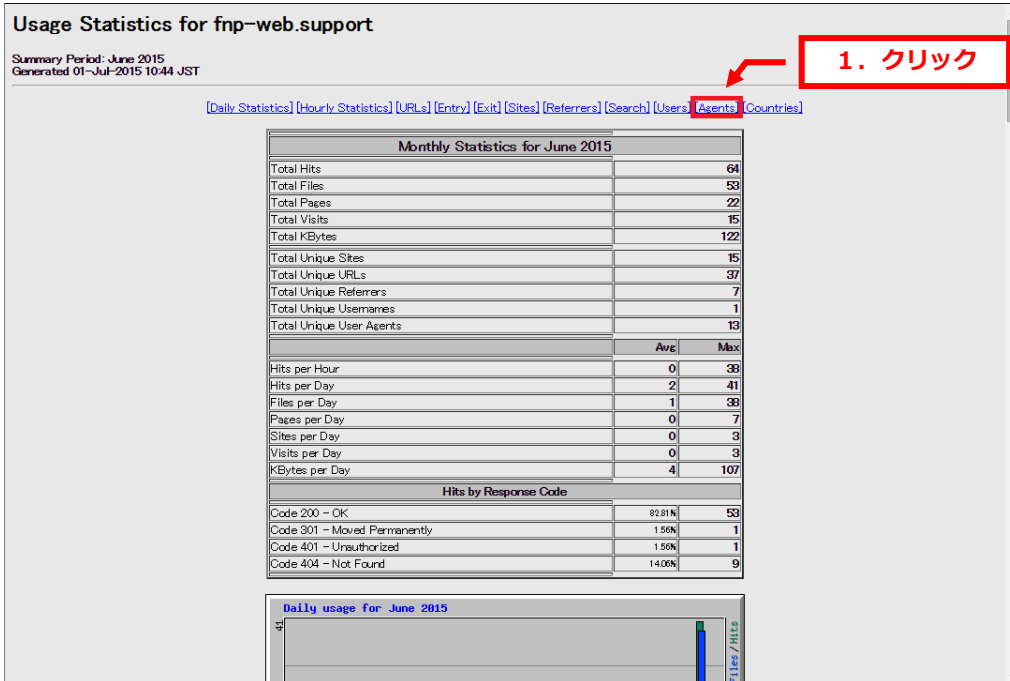

3. 11. Agents(ブラウザ別統計)

1.

「Agents」をクリックします。

2.

アクセスしてきた訪問者のブラウザ情報が表示されます。

#	Hits	User Agent
1	38	Mozilla/5.0 (Windows NT 6.1) AppleWebKit/537.36 (KHTML, like Gecko) Chrome/43.0.2357.130 Safari/537.36
2	5	python-requests/2.7.0 CPython/2.7.6 Linux/3.13.0-43-generic
3	4	Mozilla/5.0 (Windows 6.1; WOW64) AppleWebKit/537.36 (KHTML, like Gecko) Chrome/39.0.2171.95 Safari/537.36
4	4	Mozilla/5.0 (Windows; U; Windows NT 5.1; en; rv:1.9.0.13) Gecko/2009073022 Firefox/3.5.2 (.NET CLR 3.5.30729) SurveyBot/2.3
5	2	Mozilla
6	2	Mozilla/5.0 (X11; Ubuntu; Linux i686; rv:14.0; ip-agent) Gecko/20100101 Firefox/14.0.1
7	1	Mozilla/4.0 (compatible; MSIE 7.0; Windows NT 5.2)
8	1	Mozilla/5.0 (Unknown; Linux x86_64) AppleWebKit/538.1 (KHTML, like Gecko) PhantomJS/2.0.1-development Safari/538.1
9	1	Mozilla/5.0 (Windows NT 6.1; WOW64) AppleWebKit/537.36 (KHTML, like Gecko) Chrome/40.0.2214.115 Safari/537.36
10	1	Mozilla/5.0 (X11; Linux x86_64) AppleWebKit/537.36 (KHTML, like Gecko) Chrome/37.0.2062.120 Safari/537.36
11	1	Mozilla/5.0 (compatible; #http://www.hosterstats.com/newstb-web-survey.php)
12	1	Mozilla/5.0 (compatible; NetcraftSurveyAgent/1.0; +info@netcraft.com)
13	1	python-requests/2.7.0 CPython/2.7.8 Linux/3.16.0-30-generic