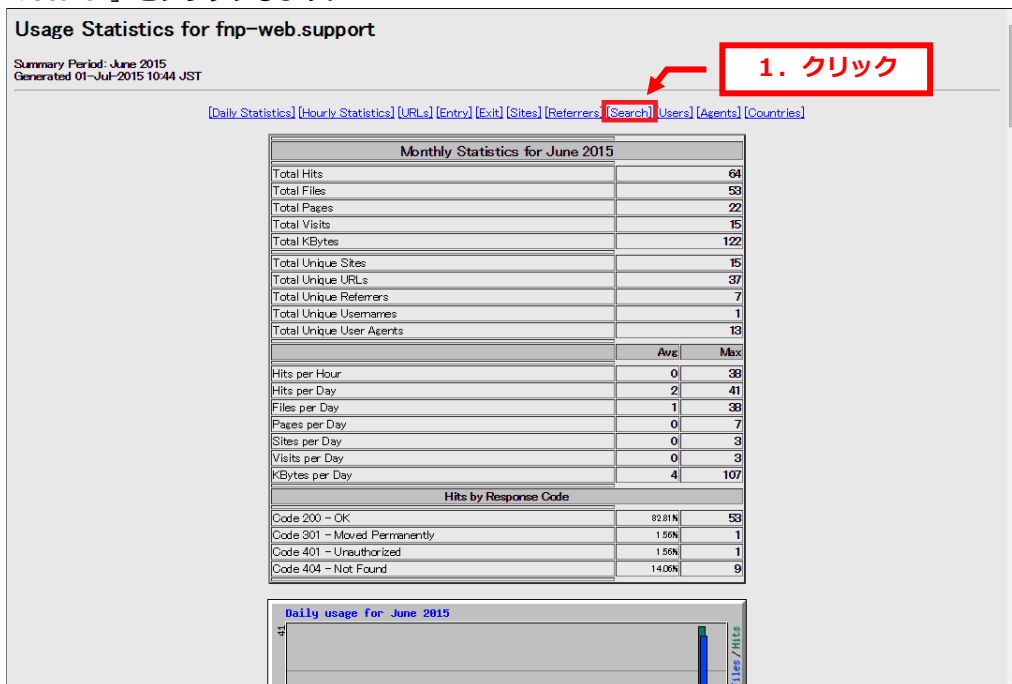

3. 10. Search (検索文字別統計)

1.

「Search」をクリックします。

2.

Yahoo などの検索エンジンからどのような検索文字で検索されたかを表示しています。

Top 1 of 1 Total Search Strings		
#	Hits	Search String
1	2	100.00% | wmaid.com explore ex-economy25.info