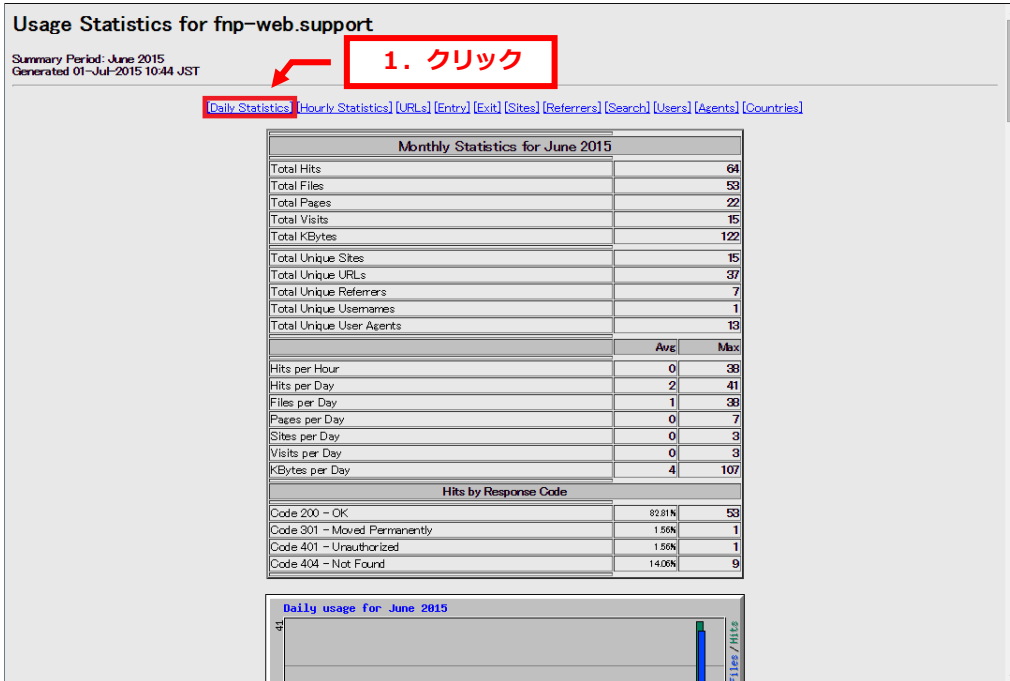

3. 3. Daily Statistics(日別統計)

1.

「Daily Statistics」をクリックします。