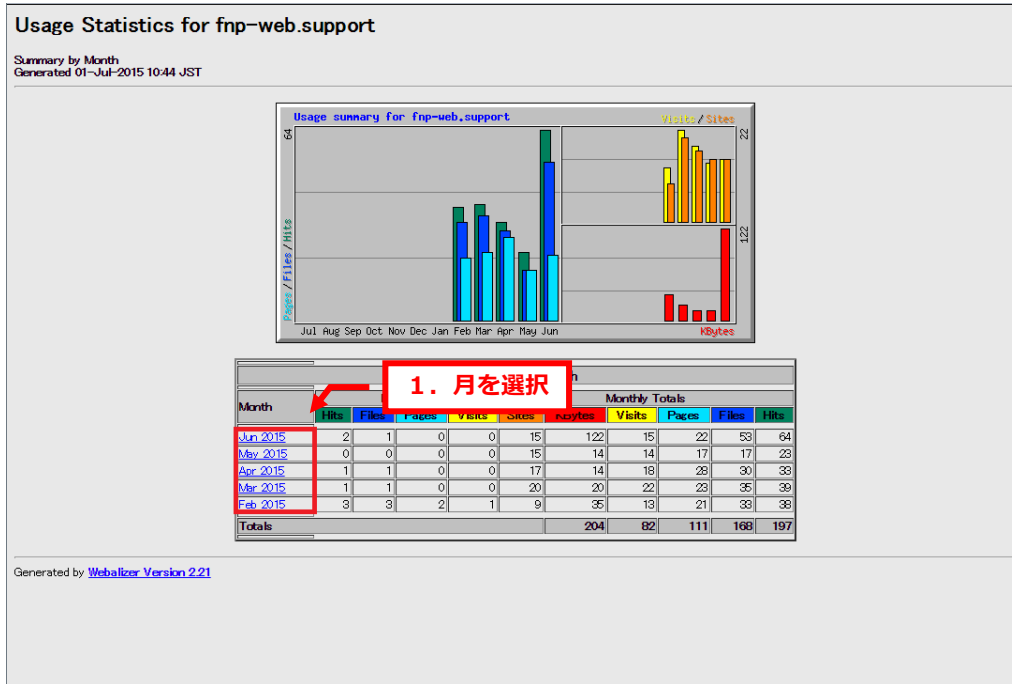

3.1. 当月のアクセス概要

アクセスログ解析にログインしますと最初に当月の情報が表示されます。
各項目の説明は下記の通りです。

【説明】

- Hits : Web サーバのログに記録された全アクセス数です
各画像ファイルも 1 枚 1 件とカウントされます
Not Found 等のエラーファイルへのアクセスやユーザのキャッシュにあるファイルのアクセスもカウントされます
- Files : Hits 数のうち、正常に送信したファイル数です
各画像ファイルも 1 枚 1 件とカウントされます
Not Found 等のエラーファイルへのアクセスやユーザのキャッシュにあるファイルのアクセスはカウントされません
- Pages : Hits 数のうち、ブラウザに転送した html ページの数です
各画像はカウントされません
- Visits : 訪問者数です
30 分以内の同一 IP アドレスからのアクセスはカウントしません
- Sites : Hits したアクセス元の IP アドレス数です。同一 IP アドレスはカウントされません
- Kbytes : データ転送容量です

FNP-WEB

3. 2. 各月ごとのアクセス概要

1.

各月ごとのアクセス数を表示させる場合は下記よりご希望月を選択します。

2.

月ごとの詳細が表示されます。

■ 1. 当月の統計合計数

- ・ Total Hits : 合計ヒット数
- ・ Total Files : Hits 数のうち、正常に送信したファイル数です
- ・ Total Pages : Hits 数のうち、ブラウザに転送した html ページの数です
- ・ Total Visits : 訪問者数です
- ・ Total Kbytes : データ転送容量です