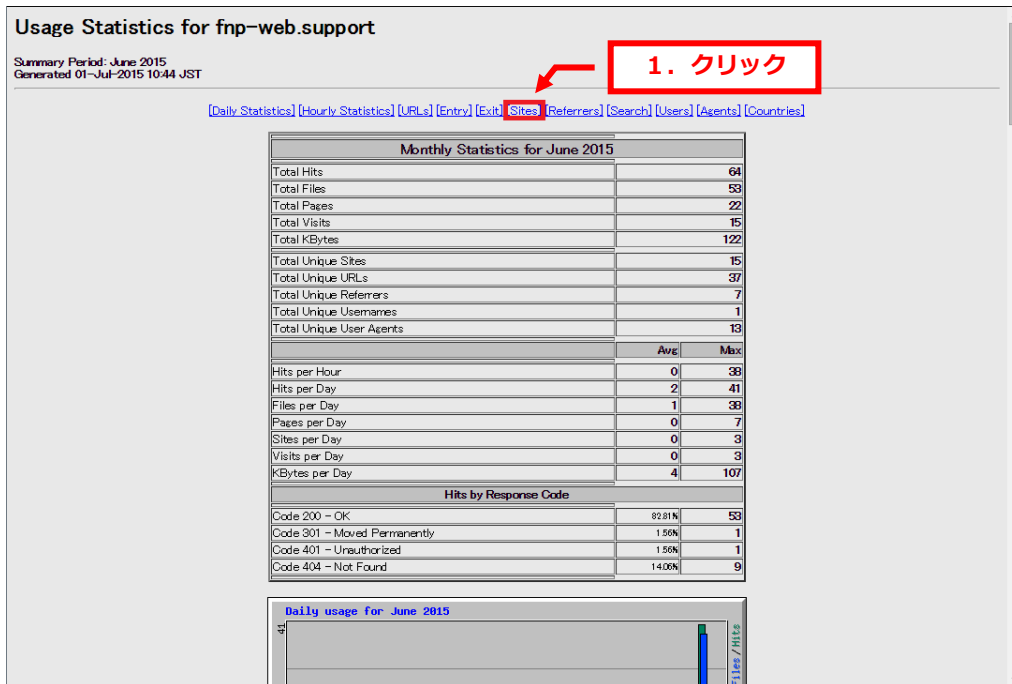

3. 7. Exit(最後のアクセスページ)

1.

「Exit」をクリックします。

2.

訪問者が最後にアクセスしたページの上位が表示されます。

Top 1 of 1 Total Exit Pages				
#	Hits	Visits	URL	
1	78	69	100.00%