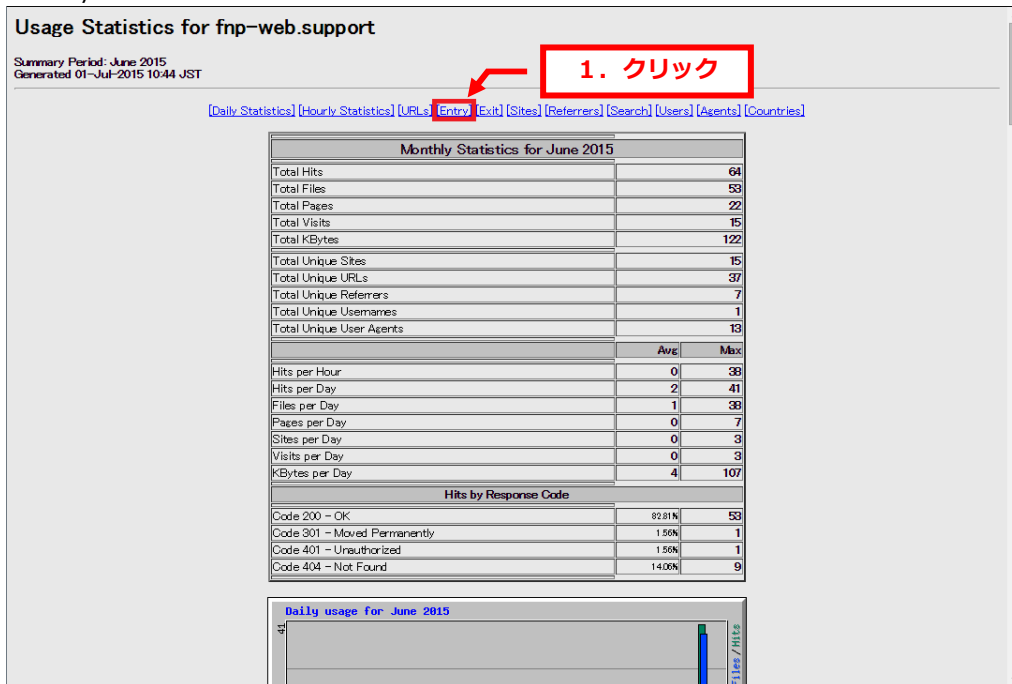

3. 6. Entry(最初のアクセスページ)

1.

「Entry」をクリックします。

2.

訪問者が最初にアクセスしたページの上位が表示されます。

Top 1 of 1 Total Entry Pages			
#	Hits	Visits	URL
1	78 | 61.90%	70 | 100.00%	/