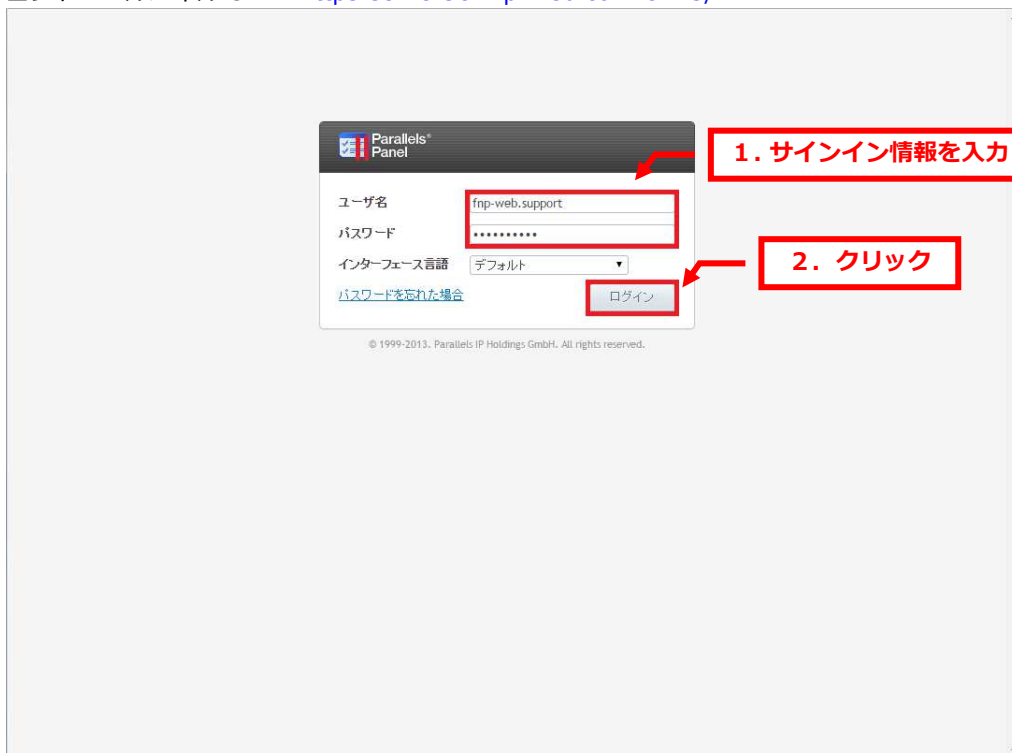

第 1 章 はじめに

FNP-WEB ではアクセスログ解析をご利用いただけます。アクセスログ解析とはホームページの訪問者数を月別、日別、曜日別、時間別、IP アドレスなどで集計し記録したものです。このガイドでは Webalizer の見方をご案内します。

第 2 章 アクセスログ解析の画面を表示する

1.

コントロールパネルにログインします。

コントロールパネル URL : <https://server30.fnp-web.com:8443/>

2.

「ウェブサイトとドメイン」が表示されましたら下記をクリックします。

3.

「ウェブ統計」をクリックします。

4

4.

ログイン情報を入力後、「ログイン」をクリックします。

※ブラウザによっては SSL 証明書のエラーが表示される場合がございますが、これはご利用ドメインで SSL 証明書を取得設置していないためです。SSL 通信自体に影響はございませんのでご安心ください。