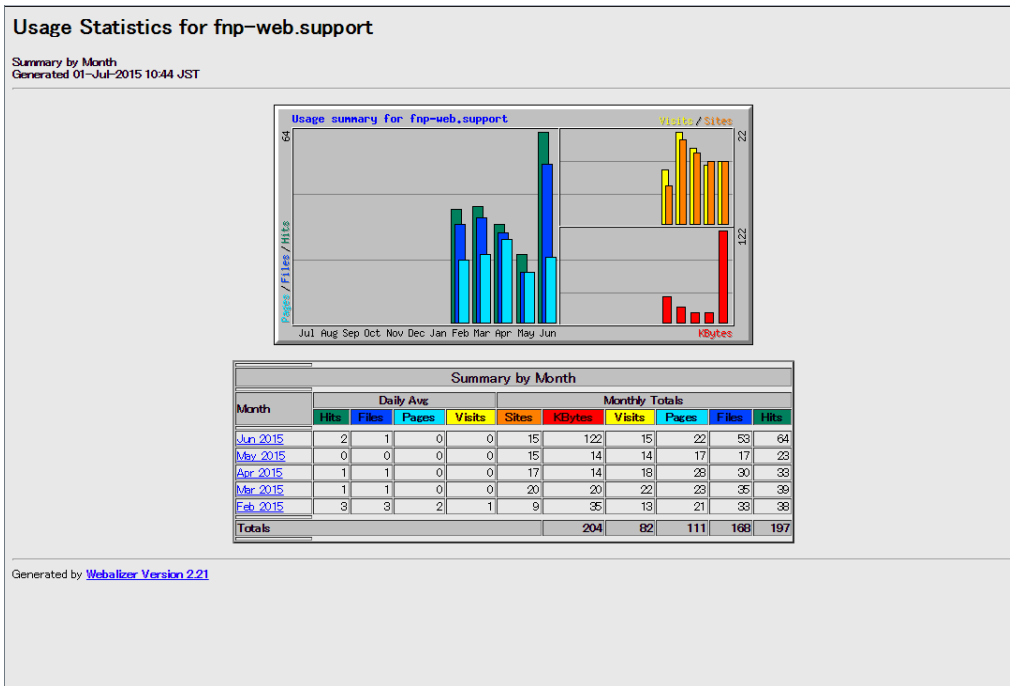

SSL 証明書は有償のオプションサービスになりますが、ご希望の場合はお気軽にお問い合わせください。

※ログイン情報はサーバ設定を行った日にお送りしましたメールに記載しています。

お送りしたメールの「FTP 初期設定情報」が Web 統計のログイン情報になります。

メールが見当たらない場合は FNP-WEB 事務局までお問い合わせください。

FNP-WEB

5.

アクセスログ解析が表示されます。

6

3.1. 当月のアクセス概要

アクセスログ解析にログインしますと最初に当月の情報が表示されます。
各項目の説明は下記の通りです。

【説明】

- Hits : Web サーバのログに記録された全アクセス数です
各画像ファイルも 1 枚 1 件とカウントされます
Not Found 等のエラーファイルへのアクセスやユーザのキャッシュにあるファイルのアクセスもカウントされます
- Files : Hits 数のうち、正常に送信したファイル数です
各画像ファイルも 1 枚 1 件とカウントされます
Not Found 等のエラーファイルへのアクセスやユーザのキャッシュにあるファイルのアクセスはカウントされません
- Pages : Hits 数のうち、ブラウザに転送した html ページの数です
各画像はカウントされません
- Visits : 訪問者数です
30 分以内の同一 IP アドレスからのアクセスはカウントしません
- Sites : Hits したアクセス元の IP アドレス数です。同一 IP アドレスはカウントされません
- Kbytes : データ転送容量です

FNP-WEB

3. 2. 各月ごとのアクセス概要

1.

各月ごとのアクセス数を表示させる場合は下記よりご希望月を選択します。

2.

月ごとの詳細が表示されます。

■ 1. 当月の統計合計数

- ・ Total Hits : 合計ヒット数
- ・ Total Files : Hits 数のうち、正常に送信したファイル数です
- ・ Total Pages : Hits 数のうち、ブラウザに転送した html ページの数です
- ・ Total Visits : 訪問者数です
- ・ Total Kbytes : データ転送容量です