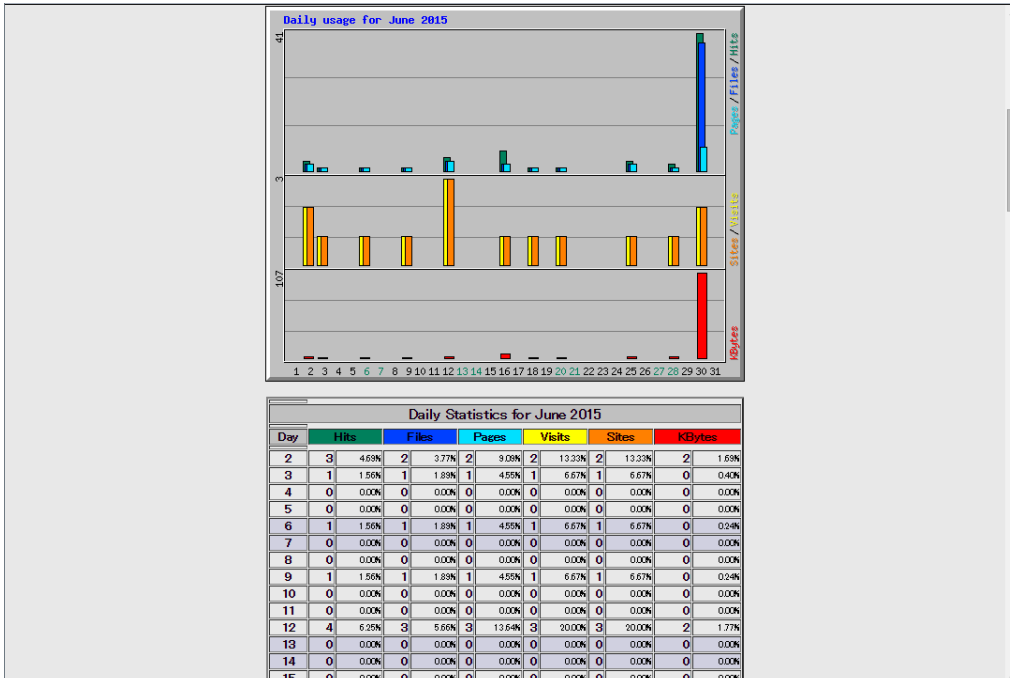

■ 3. レスポンスコード

- ・ 200 : 指定した URL データへ正常にアクセスしました
- ・ 206 : 指定した URL データへ不完全にしかアクセスできませんでした
- ・ 301 : 指定した URL データが移動しました
- ・ 304 : 指定した URL データが更新されていません
- ・ 400 : クライアントから送信されてきた要求コマンドが不正です
- ・ 404 : 指定した URL が見つかりませんでした

3. 3. Daily Statistics(日別統計)

1.

「Daily Statistics」をクリックします。

2.

選択月のアクセス統計が日別に表示されます。

3. 4. Hourly Statistics(時間ごとの統計)

1.

「Hourly Statistics」をクリックします。

Usage Statistics for fnp-web.support

Summary Period: June 2015
Generated 01-Jul-2015 10:44 JST

[\[Daily Statistics\]](#) [Hourly Statistics](#) [\[URLs\]](#) [\[Entry\]](#) [\[Exit\]](#) [\[Sites\]](#) [\[Referrers\]](#) [\[Search\]](#) [\[Users\]](#) [\[Agents\]](#) [\[Countries\]](#)